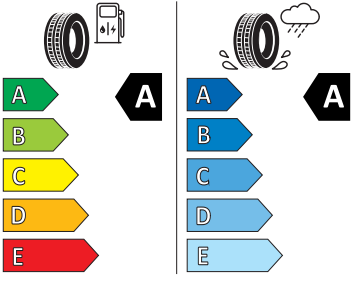

2020/740

- Goodyear 215/55 R17

GOODYEAR

547003

215/55R17 94 V

C1