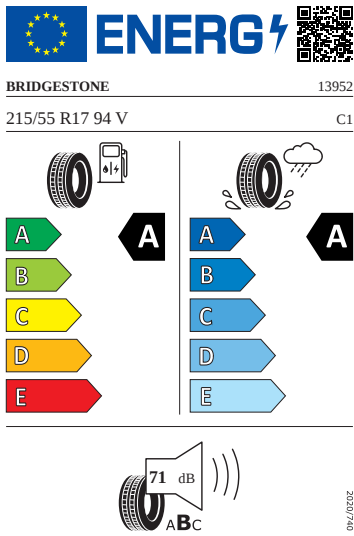

- Virtuální kokpit 10"
- Vnější zpětná zrcátka el. nastavitelná, sklopná, vyhřívána
- Volba jízdního režimu
- Volitelný infotainment systém (MIB3)
- Vyhřívání čelní sklo
- Vyhřívání předních a zadních sedadel
- Výškově nastavitelná přední sedadla s bederní opěrkou
- Zadní spoiler

Energetické štítky pneumatik

- Bridgestone 215/55 R17

- Continental 215/55 R17