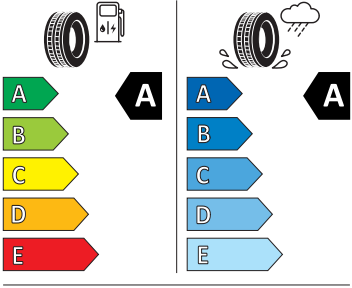

Continental

0358217

215/55 R 17 94 V

C1