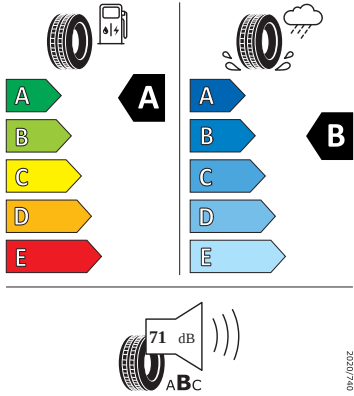

Continental 0358489

205/55 R 16 91 H C1