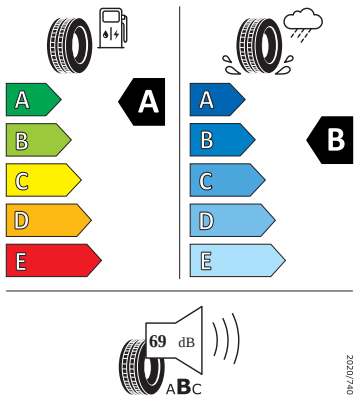

## Energetické štítky pneumatik

- Continental 205/55 R16 91H

Continental 0358489

205/55 R 16 91 H C1

- GOODYEAR 205/55 R16 91H

GOODYEAR 545834

205/55R16 91 H C1

- Michelin 205/55 R16 91H