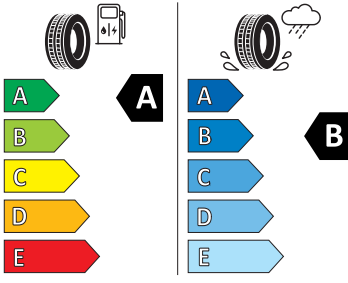

MICHELIN

131509

205/55R16 91 H

C1

2020/740