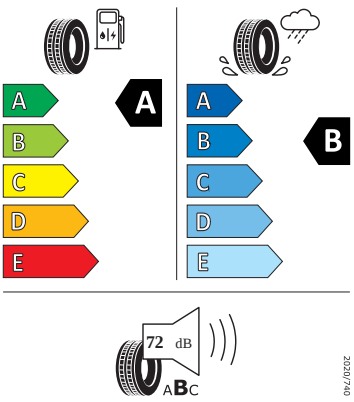

Energetické štítky pneumatik

- Bridgestone 235/45 R21 101T XL

BRIDGESTONE 14107
235/45 R21 101 T C1

- Bridgestone 255/40 R21 102T XL

BRIDGESTONE 19111
255/40 R21 102 T XL C1

- Pirelli 235/45 R21 101T XL

PIRELLI