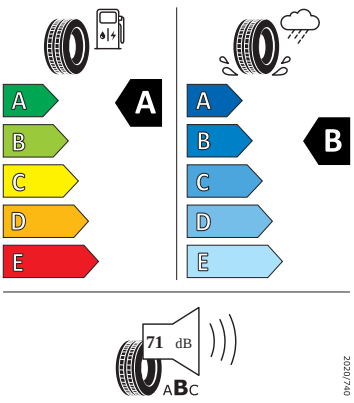

BRIDGESTONE 14107
235/45 R21 101 T C1